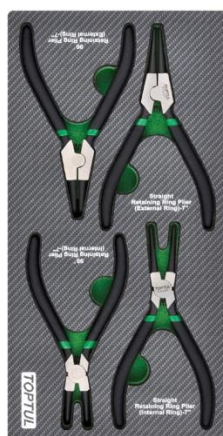

TOPTUL®

THE MARK OF PROFESSIONAL TOOLS

Wózek narzędziowy z wyposażeniem 261szt. narzędzi

Indeks: GE-26105

Zawartość wózka (261szt. narzędzi)

Szuflada 1: klucze płasko-oczkowe 6, 7, 8, 9, 10, 11, 12, 13, 14, 15, 16, 17, 18, 19, 21, 22, 24, 27mm, klucze oczkowe, odgięte 75st. 6x7, 8x9, 10x11, 12x13, 14x15, 16x17, 18x19, 20x22, 21x23, 24x27mm, zestaw narzędzi 1/4", klucze trzpieniowe HEX, zestaw narzędzi 1/2"

Szuflada 2: klucze oczkowe TORX E6xE8, E10XE12, E14XE18, E20XE24, wkrętaki precyzyjne TORX T6 i T7, wkrętaki TORX T8, T9, T10, T15, T20, T25, T27, T30, T40, nasadki TORX 1/4" E4, E5, E6, E7, E8, nasadki TORX 3/8" E10, E11, E12, E14, nasadki TORX 1/2" E16, E18, E20, E24, nasadki trzpieniowe TORX 1/4" T10, T15, T20, T25, T27, T30, nasadki trzpieniowe TORX 3/8" T40, T45, nasadki trzpieniowe TORX 1/2" T50, T55, T60, klucze trzpieniowe TORX krótkie T10, T15, T20, T25, T27, T30, T40, T45, T50, końcówki wkrętakowe HEX 1/4" T6, T7, T8, T9, końcówki wkrętakowe TORX TAMPER 1/4" T10, T15, T20, T25, T27, T30, T40, uchwyty do bitów 1/4" i 3/8", zestaw narzędzi 3/8"

Szuflada 4: zestaw nasadek trzpieniowych 1/2", zestaw wkrętaków płaskich i Gwiazdkowych

Szuflada 5: zagięte 45st., płaskie 8", kombinerki 7", tnące wzmocnione 7", zestaw przecinaków i wybijkaków, młotek 0,5kg, szczypce do pierścieni Segera