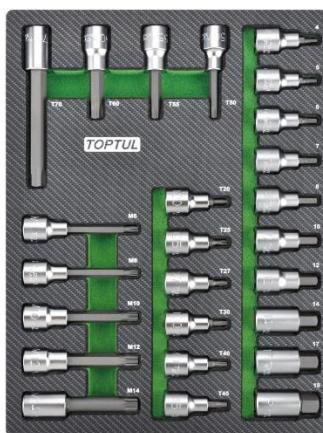

TOPTUL®

THE MARK OF PROFESSIONAL TOOLS

Wózek narzędziowy z wyposażeniem 261szt. narzędzi

Indeks: GE-26105

Zawartość wózka (261szt. narzędzi)

Szuflada 1: klucze płasko-oczkowe 6, 7, 8, 9, 10, 11, 12, 13, 14, 15, 16, 17, 18, 19, 21, 22, 24, 27mm, klucze oczkowe, odgięte 75st. 6x7, 8x9, 10x11, 12x13, 14x15, 16x17, 18x19, 20x22, 21x23, 24x27mm, zestaw narzędzi 1/4", klucze trzpieniowe HEX, zestaw narzędzi 1/2"

Szuflada 2: klucze oczkowe TORX E6xE8, E10XE12, E14XE18, E20XE24, wkrętaki precyzyjne TORX T6 i T7, wkrętaki TORX T8, T9, T10, T15, T20, T25, T27, T30, T40, nasadki TORX 1/4" E4, E5, E6, E7, E8, nasadki TORX 3/8" E10, E11, E12, E14, nasadki TORX 1/2" E16, E18, E20, E24, nasadki trzpieniowe TORX 1/4" T10, T15, T20, T25, T27, T30, nasadki trzpieniowe TORX 3/8" T40, T45, nasadki trzpieniowe TORX 1/2" T50, T55, T60, klucze trzpieniowe TORX krótkie T10, T15, T20, T25, T27, T30, T40, T45, T50, końcówki wkrętakowe HEX 1/4" T6, T7, T8, T9, końcówki wkrętakowe TORX TAMPER 1/4" T10, T15, T20, T25, T27, T30, T40, uchwyty do bitów 1/4" i 3/8", zestaw narzędzi 3/8"

Szuflada 4: zestaw nasadek trzpieniowych 1/2", zestaw wkrętaków płaskich i Gwiazdkowych

Szuflada 5: zagięte 45st., płaskie 8", kombinerki 7", tnące wzmocnione 7", zestaw przecinaków i wybijkaków, młotek 0,5kg, szczypce do pierścieni Segera