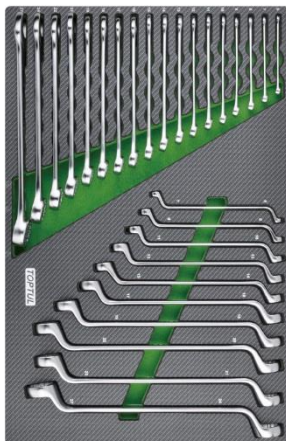

TOPTUL®

THE MARK OF PROFESSIONAL TOOLS

Wózek narzędziowy z wyposażeniem 261szt. narzędzi

Indeks: GE-26105

Zawartość wózka (261szt. narzędzi)

Szuflada 1: klucze płasko-oczkowe 6, 7, 8, 9, 10, 11, 12, 13, 14, 15, 16, 17, 18, 19, 21, 22, 24, 27mm, klucze oczkowe, odgięte 75st. 6x7, 8x9, 10x11, 12x13, 14x15, 16x17, 18x19, 20x22, 21x23, 24x27mm, zestaw narzędzi 1/4", klucze trzpieniowe HEX, zestaw narzędzi 1/2"

Szuflada 2: klucze oczkowe TORX E6xE8, E10XE12, E14XE18, E20XE24, wkrętaki precyzyjne TORX T6 i T7, wkrętaki TORX T8, T9, T10, T15, T20, T25, T27, T30, T40, nasadki TORX 1/4" E4, E5, E6, E7, E8, nasadki TORX 3/8" E10, E11, E12, E14, nasadki TORX 1/2" E16, E18, E20, E24, nasadki trzpieniowe TORX 1/4" T10, T15, T20, T25, T27, T30, nasadki trzpieniowe TORX 3/8" T40, T45, nasadki trzpieniowe TORX 1/2" T50, T55, T60, klucze trzpieniowe TORX krótkie T10, T15, T20, T25, T27, T30, T40, T45, T50, końcówki wkrętakowe HEX 1/4" T6, T7, T8, T9, końcówki wkrętakowe TORX TAMPER 1/4" T10, T15, T20, T25, T27, T30, T40, uchwyty do bitów 1/4" i 3/8", zestaw narzędzi 3/8"

Szuflada 4: zestaw nasadek trzpieniowych 1/2", zestaw wkrętaków płaskich i Gwiazdkowych

Szuflada 5: zagięte 45st., płaskie 8", kombinerki 7", tnące wzmocnione 7", zestaw przecinaków i wybijkaków, młotek 0,5kg, szczypce do pierścieni Segera